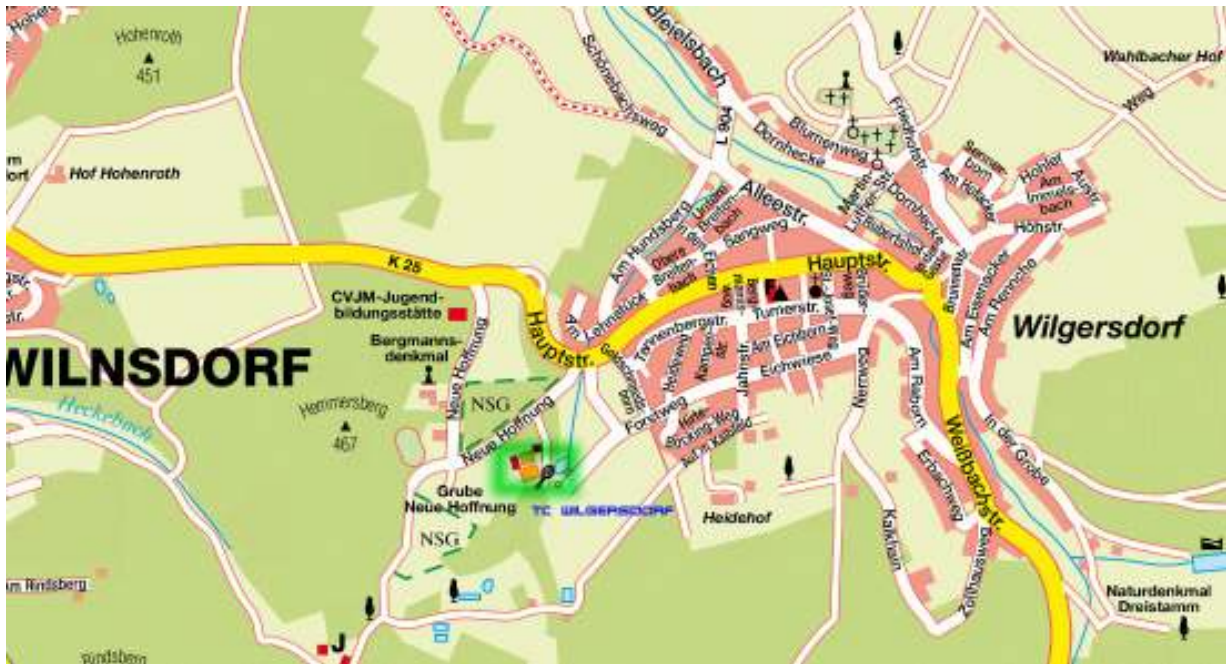

Anfahrt TC Wieland (von tcwieland.de):

TC Wieland Wilnsdorf e.V.
Rudersdorfer Straße 62
57234 Wilnsdorf

Copyright© www.stadtplan.net/Verwaltungs-Verlag, 80993 München

Die Anreise erfolgt über die Autobahn A45, die Bundesstraße B54 oder die kleineren Landstraßen nach Wilnsdorf (bei Siegen). Die restliche Anfahrt zeigt die Skizze. Bitte beachten, dass sich die Tennishalle Höhwaldchen mit ihren Außenplätzen in direkter Nachbarschaft befindet und somit leicht verwechselt werden kann.

Anfahrt TC Wilgersdorf:

TC Wilgersdorf e.V.
Neue Hoffnung
57234 Wilnsdorf

Copyright© www.stadtplan.net/Verwaltungs-Verlag, 80993 München

Von Wilnsdorf aus über die K25 nach Wilgersdorf. Dann in die zweite mögliche Straße, die rechts abzweigt, die Straße Neue Hoffnung, einbiegen und dann den nächst möglichen Abzweig nach links nehmen.