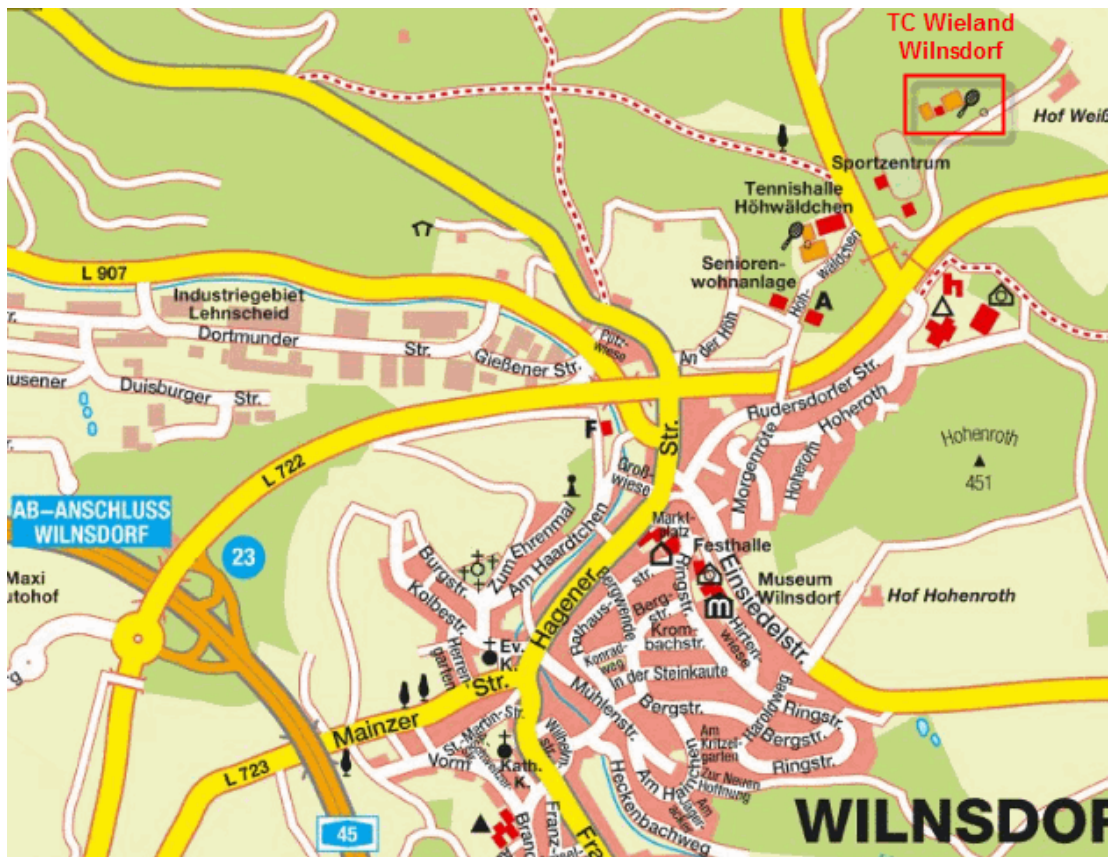

1. WROBENS-WELT.DE CUP

Wilgersdorfer-Wilnsdorfer LK-Turnier

Vom 05.08.2010 bis zum 08.08.2010

- Veranstalter:** TC Wilgersdorf e.V. und TC Wieland Wilnsdorf e.V.
Ausrichter: TC Wilgersdorf e.V. und TC Wieland Wilnsdorf e.V.
Spielklassen: - Herren LK 1-11
- Herren LK 12-23
- Damen LK 1-11
- Damen LK 12-23
Spielmodus: 16er Feld mit Nebenrunde. 4 Setzungen nach Rangliste, 2 Wildcards, 14 Direktannahmen, die Turnierleitung behält sich u.a das Recht vor Meldungen ohne Angaben von Gründen zurückzuweisen, sowie Altersklassen und Wettbewerbe bei zu geringer Meldung zu streichen oder zusammen zu legen.
Plätze: Gespielt wird auf den jeweils 3 Sandplätzen des TC Wilgersdorf und des TC Wieland Wilnsdorf. Bei Regen stehen 3 Hallenplätze mit Granulatboden des Tennisparcs Wilnsdorf zur Verfügung.
Anfahrt: siehe Anfahrtsskizzen
Bälle: Dunlop Fort Tournament
Nennungen: Online-Meldung möglich über <http://wtv.liga.nu>, Turnierkalender, oder E-Mail an sportwart@tcwieland.de oder thorstenwroben@web.de
Nenngeld: 15 €, bitte auf folgendes Konto überweisen: TC Wilgersdorf Blz.: 46060040, Volksbank Siegerland, Kto.-Nr. 4701450600, Verwendungszweck: LK-Turnier 2010, Name des Teilnehmers/der Teilnehmerin
Preise: Pokale für die ersten 3 Plätze
Meldeschluss: 25.07.2010, 20 Uhr
Auslosung: 26.07.2010, 19 Uhr auf der Anlage „Neue Hoffnung“
Turnierleitung: Thorsten Wroben und Martin Schwarzer
Turnierinfos: www.tcwilgersdorf.de und www.tcwieland.de

Anfahrt TC Wieland (von tcwieland.de):

TC Wieland Wilnsdorf e.V.
Rudersdorfer Straße 62
57234 Wilnsdorf

Copyright© www.stadtplan.net/Verwaltungs-Verlag, 80993 München

Die Anreise erfolgt über die Autobahn A45, die Bundesstraße B54 oder die kleineren Landstraßen nach Wilnsdorf (bei Siegen). Die restliche Anfahrt zeigt die Skizze. Bitte beachten, dass sich die Tennishalle Höhwaldchen mit ihren Außenplätzen in direkter Nachbarschaft befindet und somit leicht verwechselt werden kann.